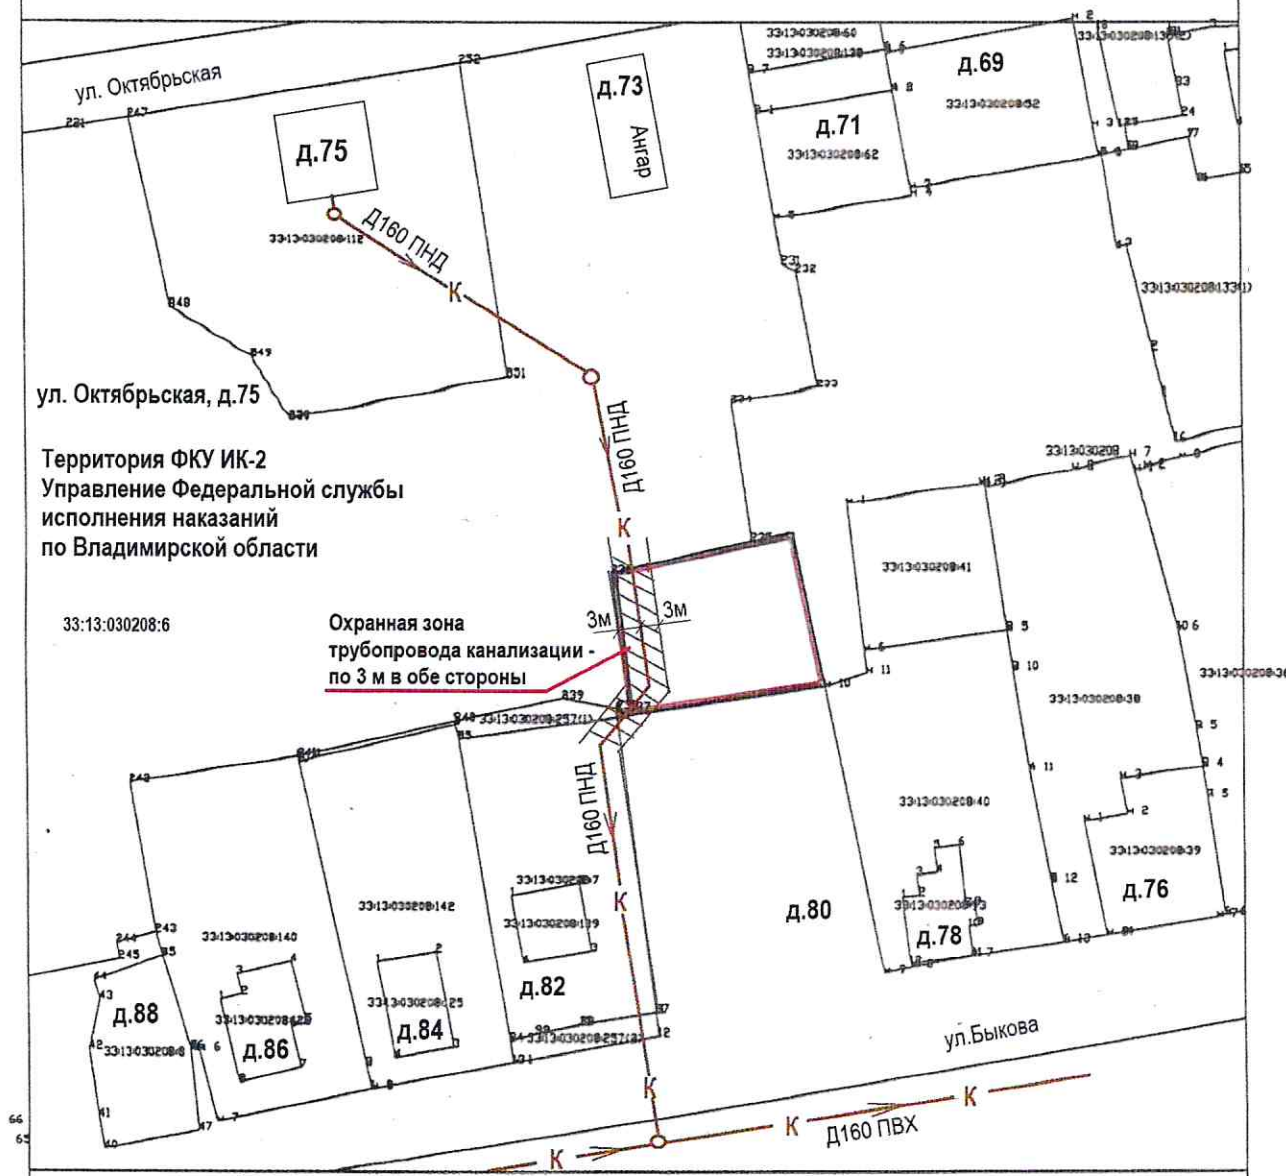

Схема расположения земельного участка или земельных участков на кадастровом плане территории

Условный номер земельного участка -

МСК 33

План (чертеж, схема) объектов недвижимости, расположенных в кадастровом квартале.

Масштаб 1:1000

Условные обозначения ————— граница земельного участка

 Трубопровод канализации с охранной зоной